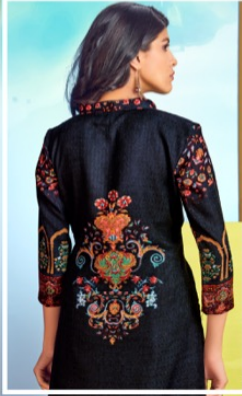

Resar®

ننیش

शाहीन संगठ

SHAHIN

PASHMINA WINTER PRINT BOTTOM SHAWL DUPPTA COLLECTION

2603

■ 2601 ■

S
I
G
N
A
T

S
I
G
N
A
T

S
I
G
N
A
T

2605

2604

2606

F
A
S
C
I
N
A

2602

MAKEAISTYLE
statement