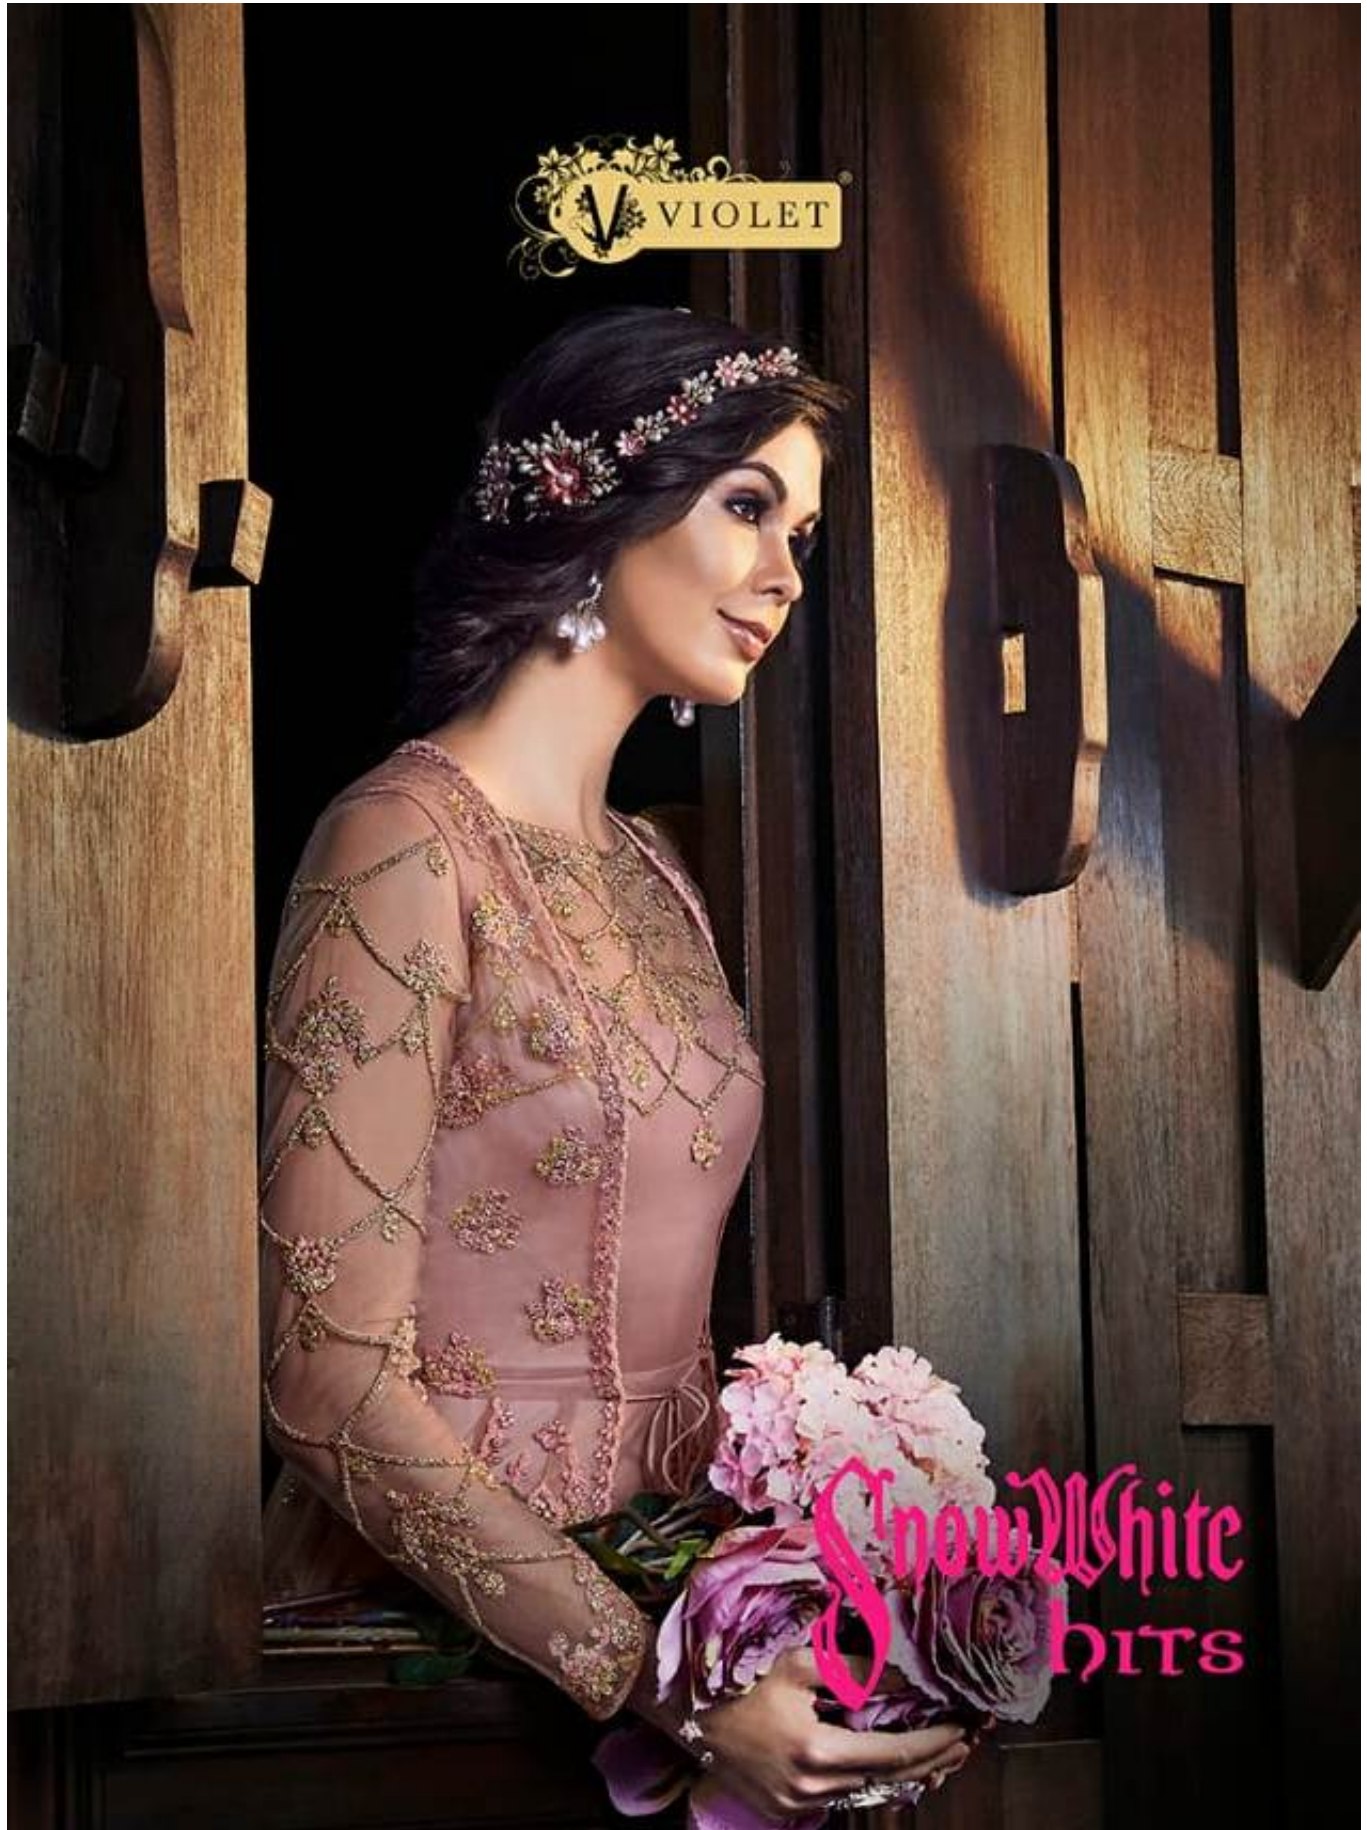

V VIOLET

Snow White
HITS

SNOWWHITE-11 COLOUR

VIOLET

DESIGN	FABRICATION DETAIL	PRICE
6102		3460/-
6102-A,B,C		3460/-
6103		3830/-
6103-A,B,C,D		3830/-
6107		3830/-
6107-A,B,C		3830/-

TOTAL SUIT - 13 PCS

COST OF ONE SET - 48310/-