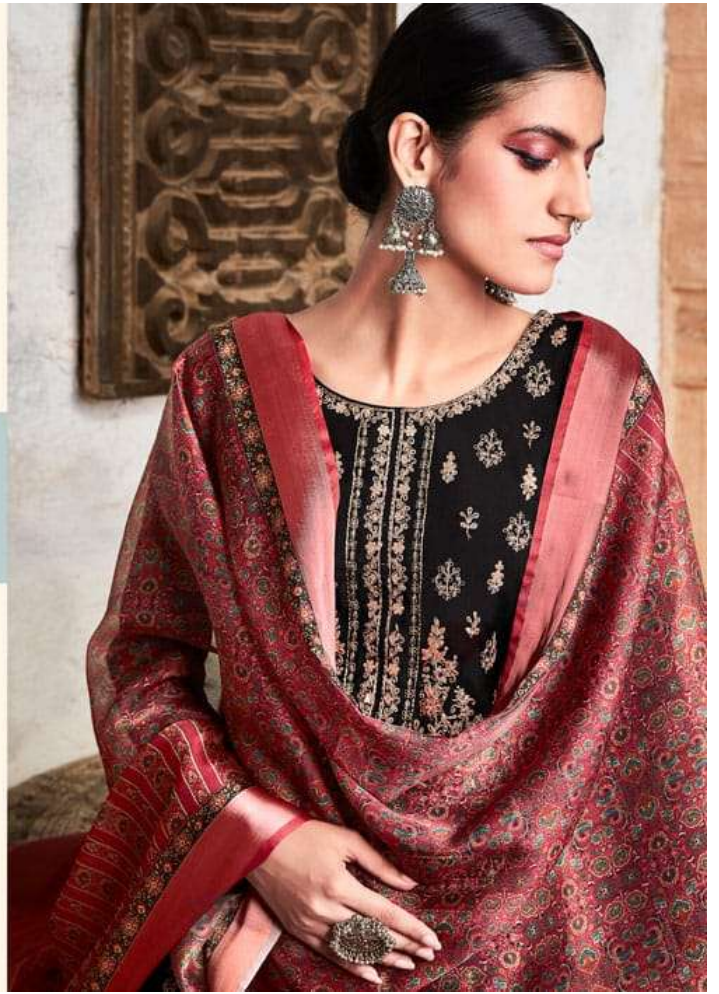

SAMREEN - 1001