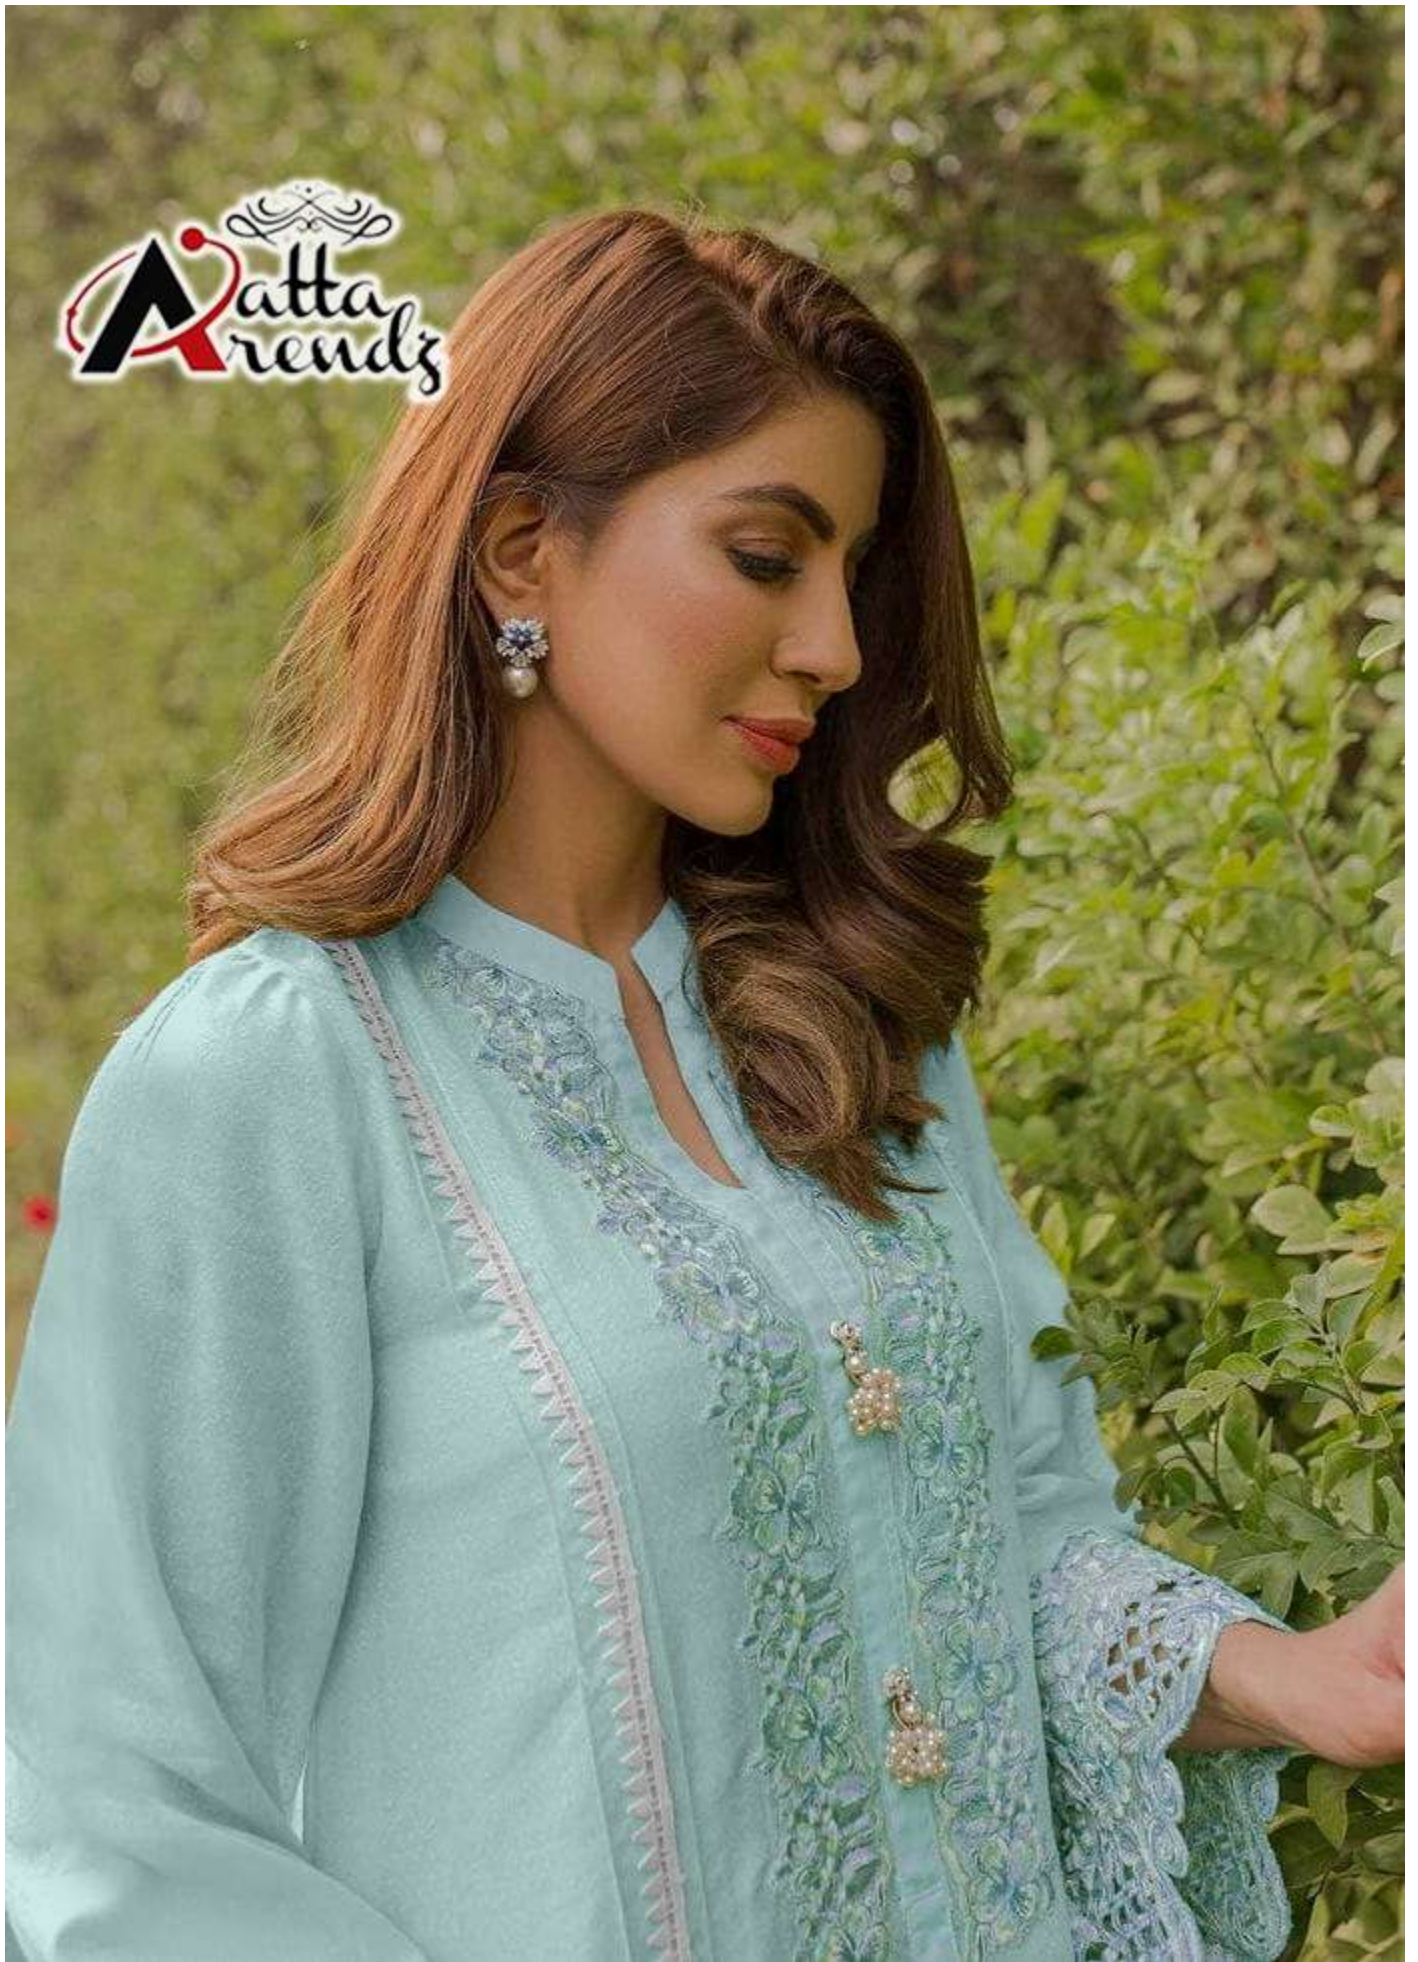

Aatta
rends

Aatta
rends

Aatta
rendz

Aatta
rendz

Attarrends
D.NO.2720

TOP:-FOX GEORGETTE
BOTTOM:- 100% STRACHBLE COTTON
INNER:- DULL SANTOON
DUPATTA:-NAZNEEN DUPATTA WITH
4 SIDE GPO LACE..

Aatta
rendz

Aatta
rendz