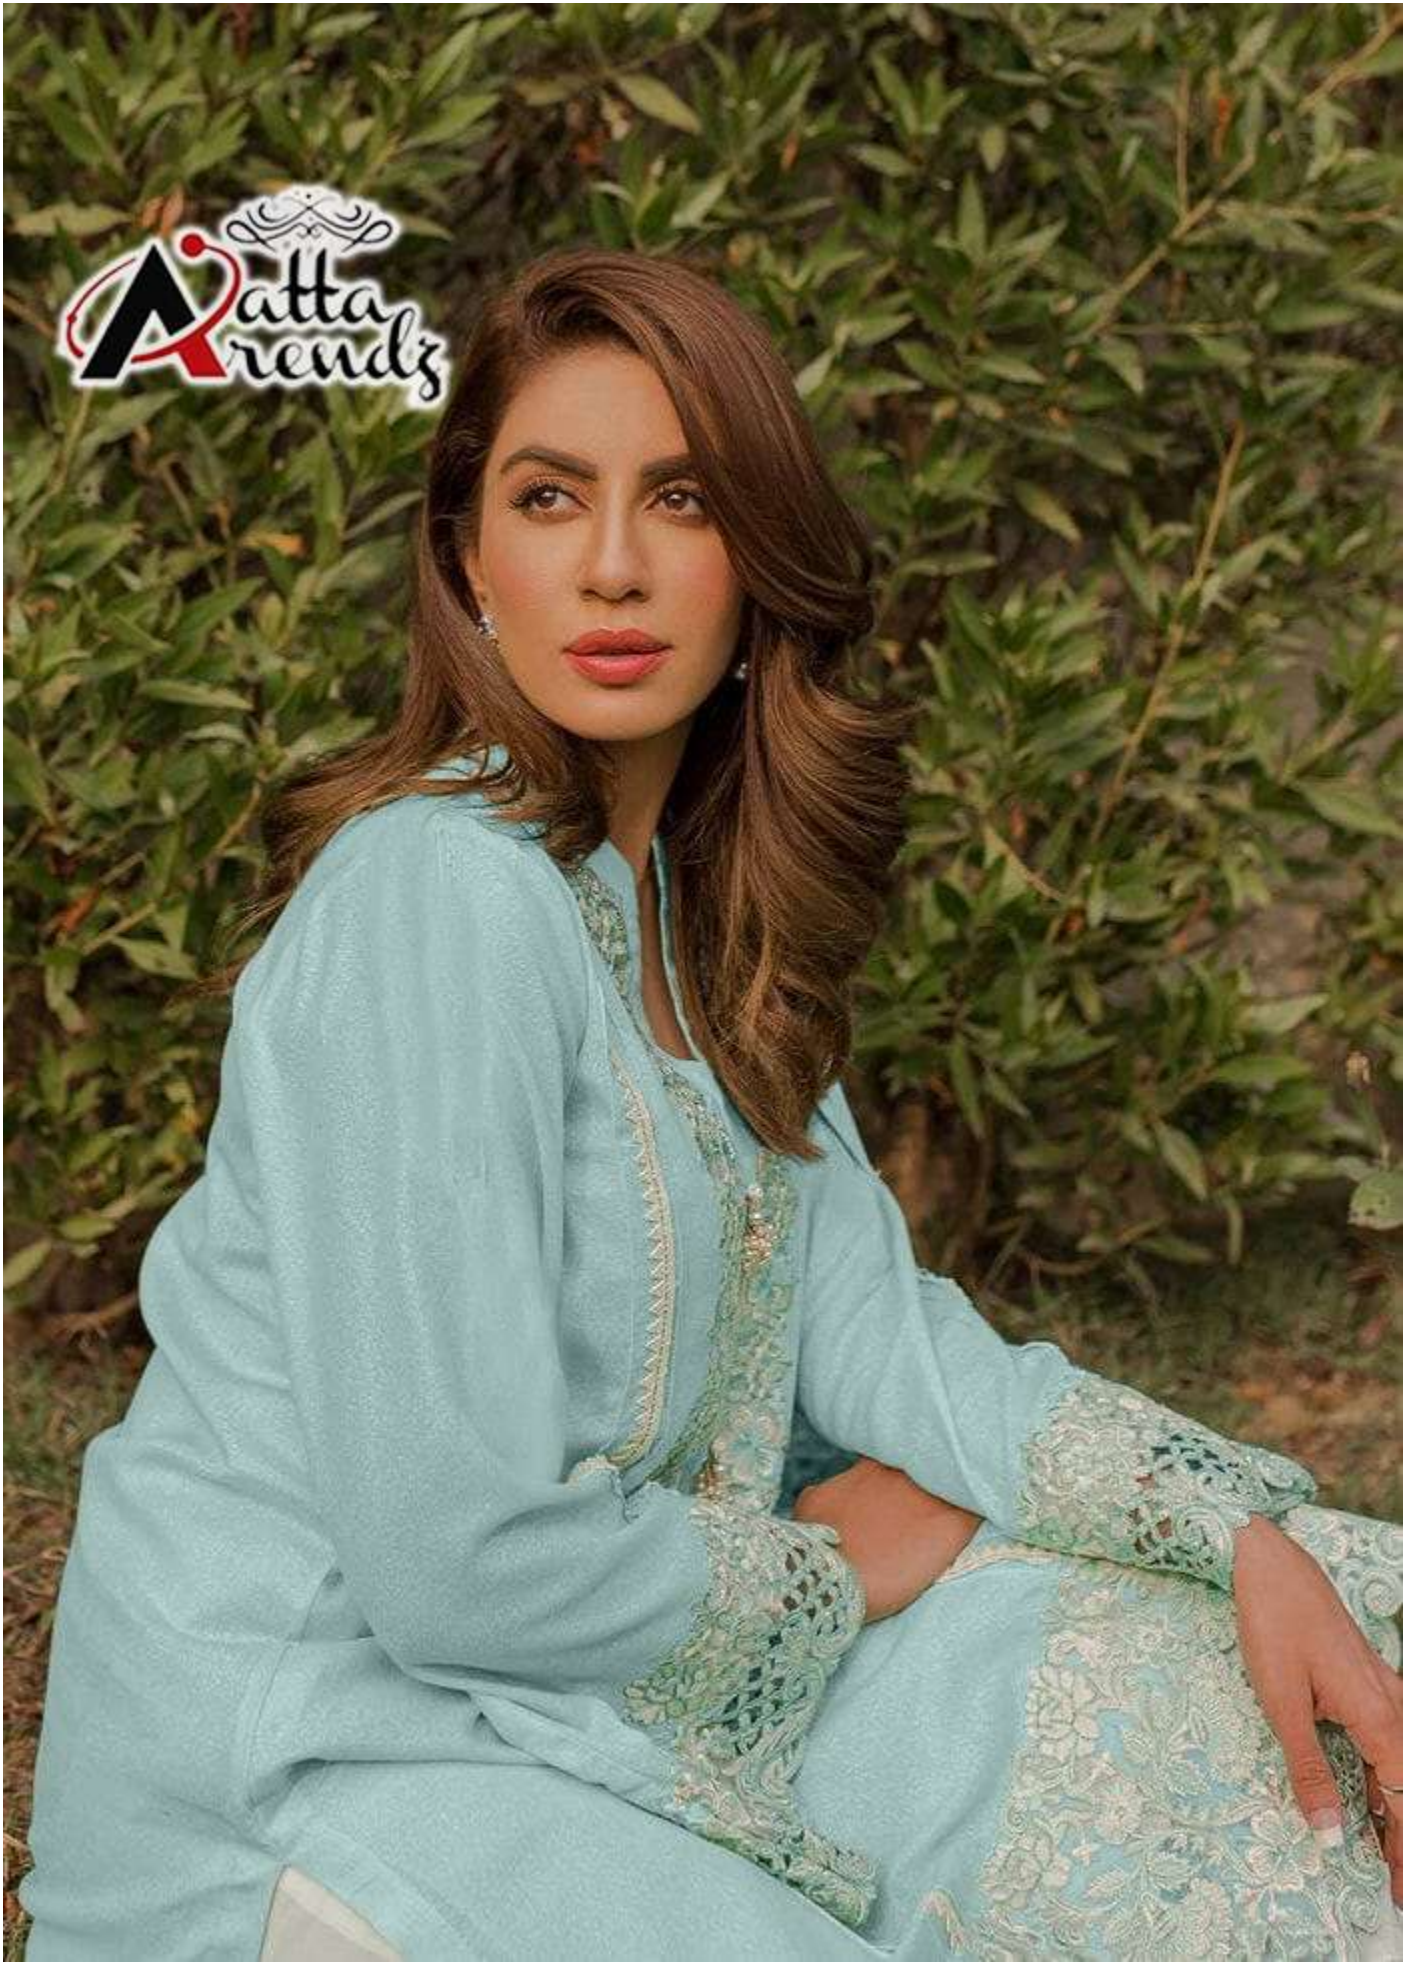

Aatta
rends

Aatta
rends

Aatta
rendz

Aatta
rendz

Attarrends
D.NO.2720

TOP:-FOX GEORGETTE
BOTTOM:- 100% STRACHBLE COTTON
INNER:- DULL SANTOON
DUPATTA:-NAZNEEN DUPATTA WITH
4 SIDE GPO LACE..

Aatta
rendz

Aatta
rendz