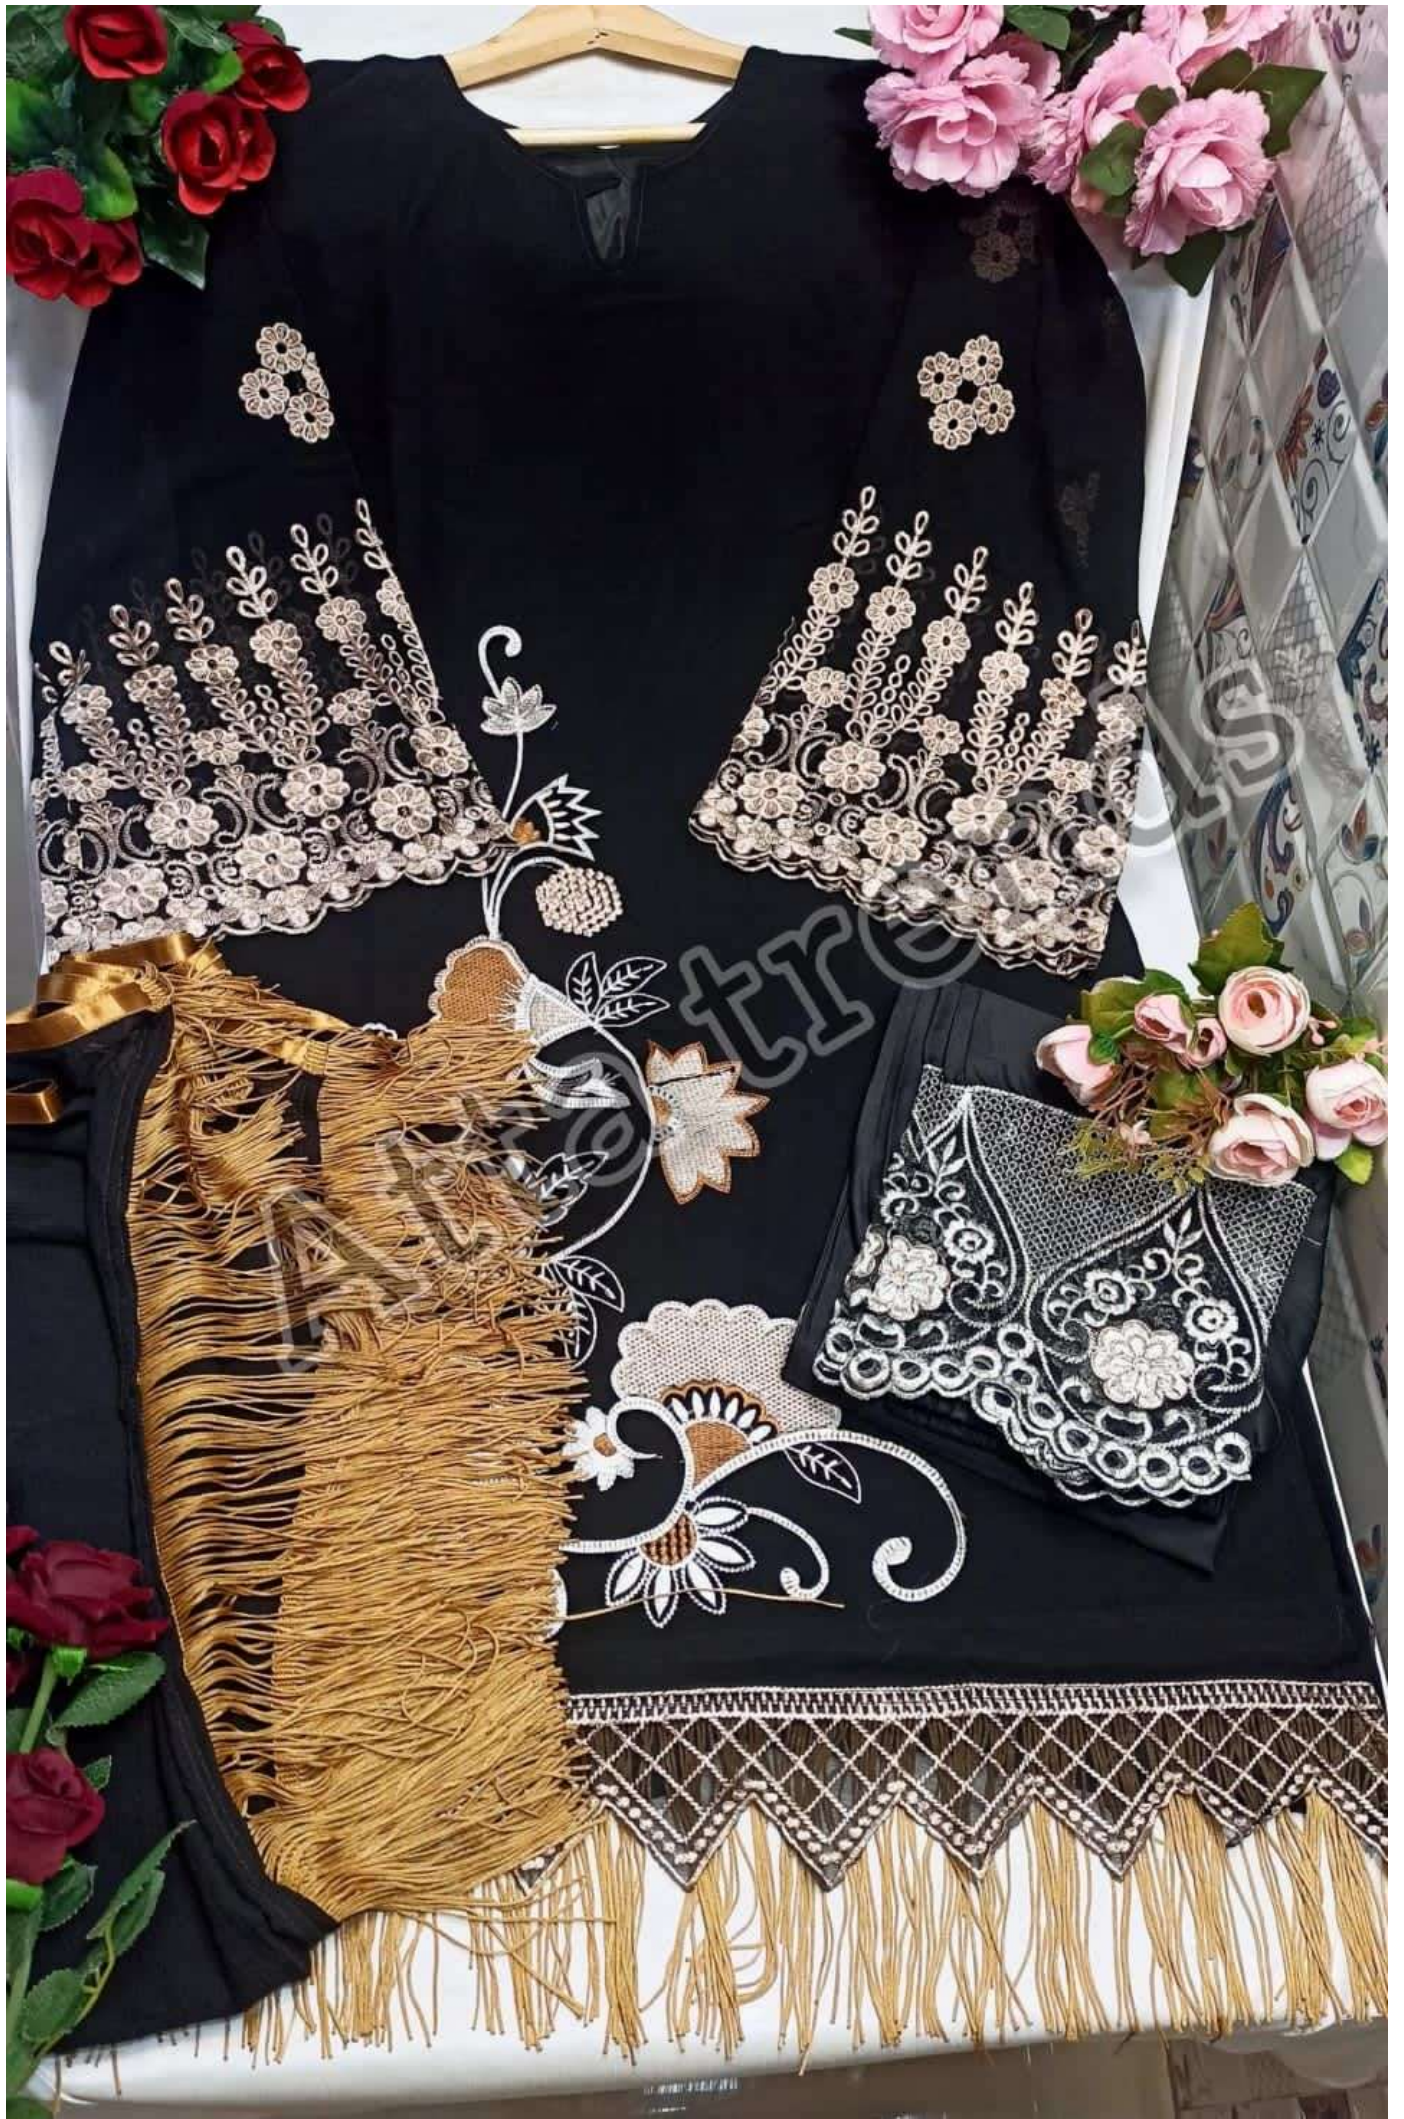

Aatta
rendz

Sleeve

Bottom

Dupatta

Daman

Aatta
rendz

Aatta
rendz

Aatta
rendz

Sleeve

Bottom

Dupatta

Daman

Aatta
rendz

**Aatta
rends**

D.NO.2711

TOP:-FOX GEORGETTE

INNER:-DULL SANTOON

BOTTOM:-100% JAAM COTTEN

DUPATTA:-NAZNIN DUPATTA WITH 4 SIDE LACE

Aatta
rendz