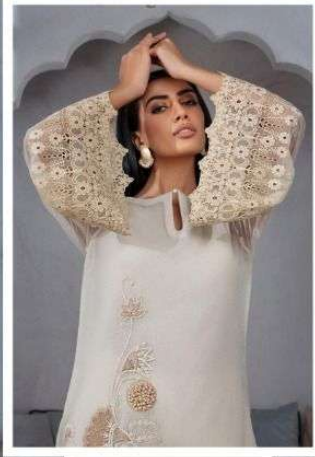

Aatta
rendz

Sleeve

Bottom

Dupatta

Daman

Aatta
rendz

Aatta
rendz

Aatta
rendz

Sleeve

Bottom

Dupatta

Daman

Aatta
rendz

**Aatta
rends**

D.NO.2711

TOP:-FOX GEORGETTE

INNER:-DULL SANTOON

BOTTOM:-100% JAAM COTTEN

DUPATTA:-NAZNIN DUPATTA WITH 4 SIDE LACE

Aatta
rendz