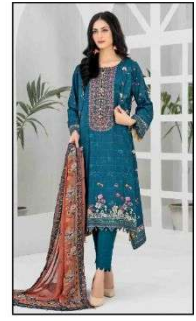

# Riwaaz

LAWN COLLECTION

ME  
Style  
5005

Style.5001

Style.5002

Style.5003

Style.5004

Style.5005

Style.5006

<b>TOP</b>
Pure Lawn cotton - (2.40 MTR APX.)
<b>DUPATTA</b>
Mal-Mal cotton - (2.25 MTR APX.)
<b>BOTTOM</b>
Pure Lawn cotton - (2.00 MTR APX.)

**Madhav**<sup>®</sup>  
Fashion

**Riwaaz**  
LAWN COLLECTION Vol.05