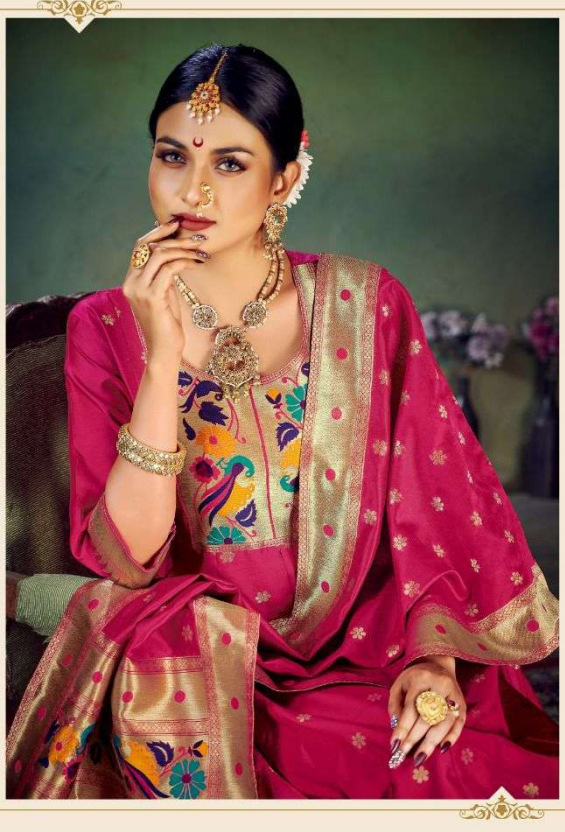

1001

1001

SMIT
CREATION

Star Paithni Gown

SIZE:- M, L, XL, XXL

D.NO.1001

D.NO.1002

D.NO.1003