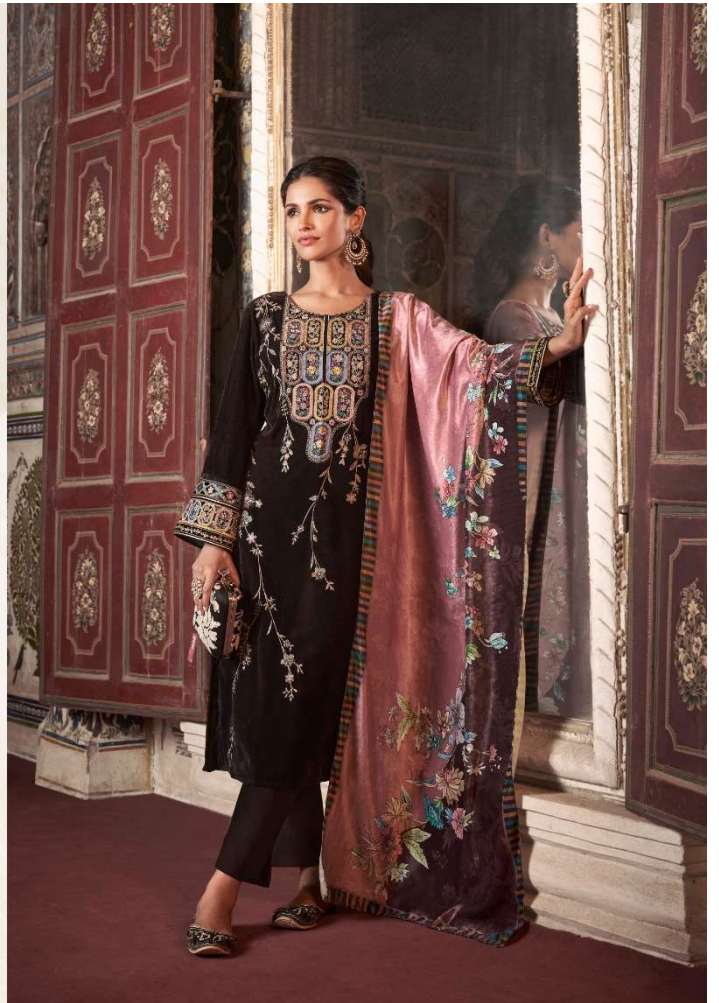

6100

6100

DESIGN NO.	DESCRIPTION
6100	: TOP :
6101	VELVET DESIGNER EMBROIDERY ON TOP AND SLEEVES
6102	: BOTTOM :
6102	PASHMINA SOLID DYED
6103	: DUPATTA :
6104	VELVET DIGITAL PRINT
6105	
	PRICE: 2195

TOTAL PIECES: 6