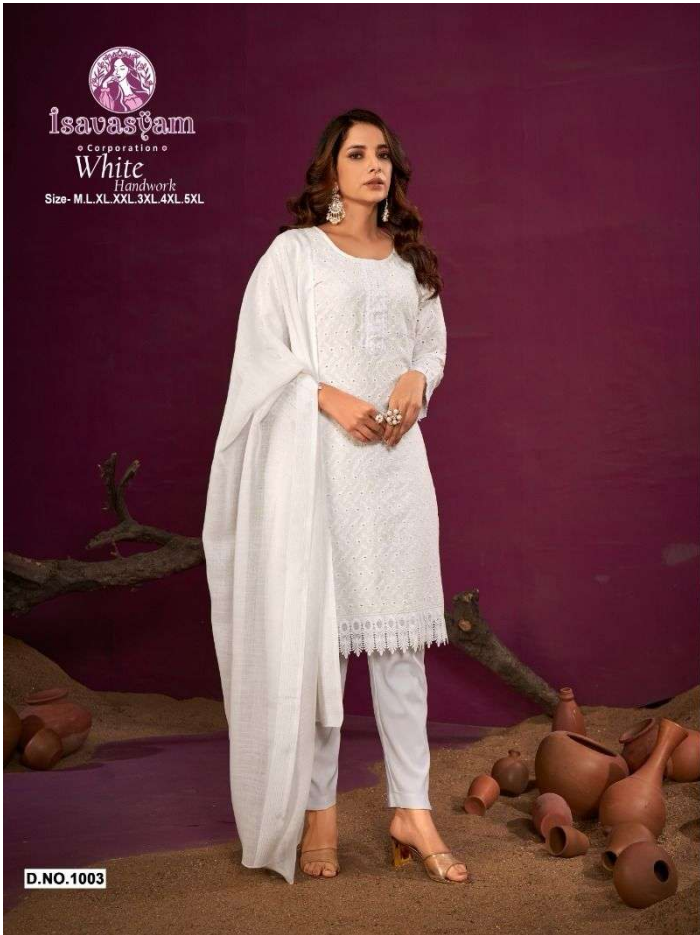

1004

1005

1006

Graceful

Isavasram
Corporation

White
Handwork

Size- M.L.XL.XXL.3XL.4XL.5XL

Beautiful

Stylish

Isavastham
Corporation
White
Handwork
Size- M.L.XL.XXL.3XL.4XL.5XL

D.NO.1002