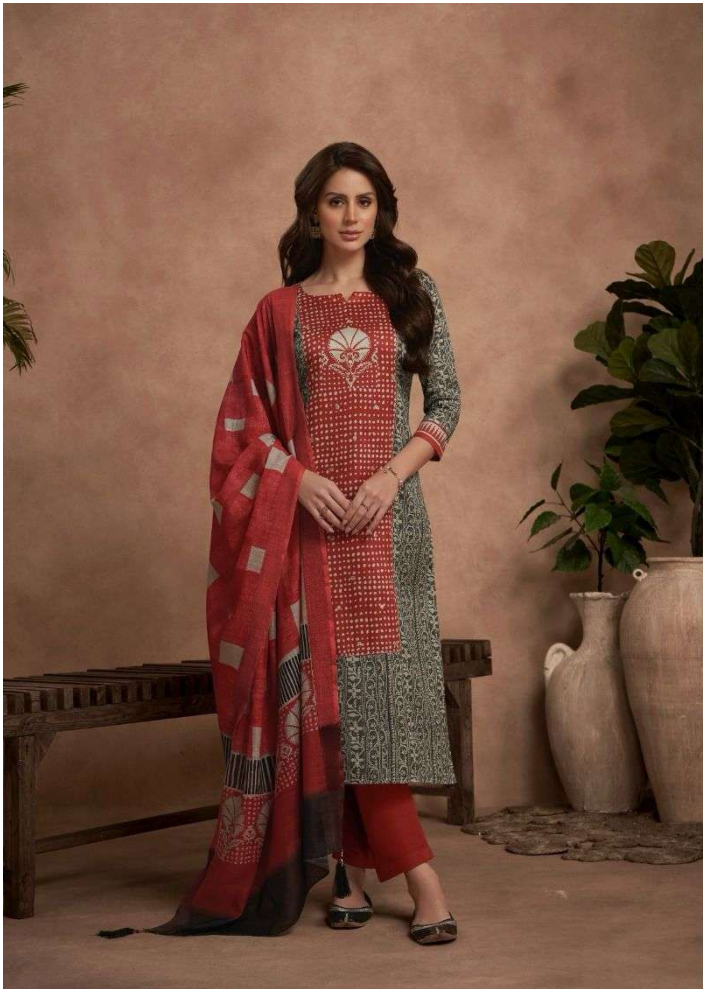

Karachi®
PRINTS

D No / 26002