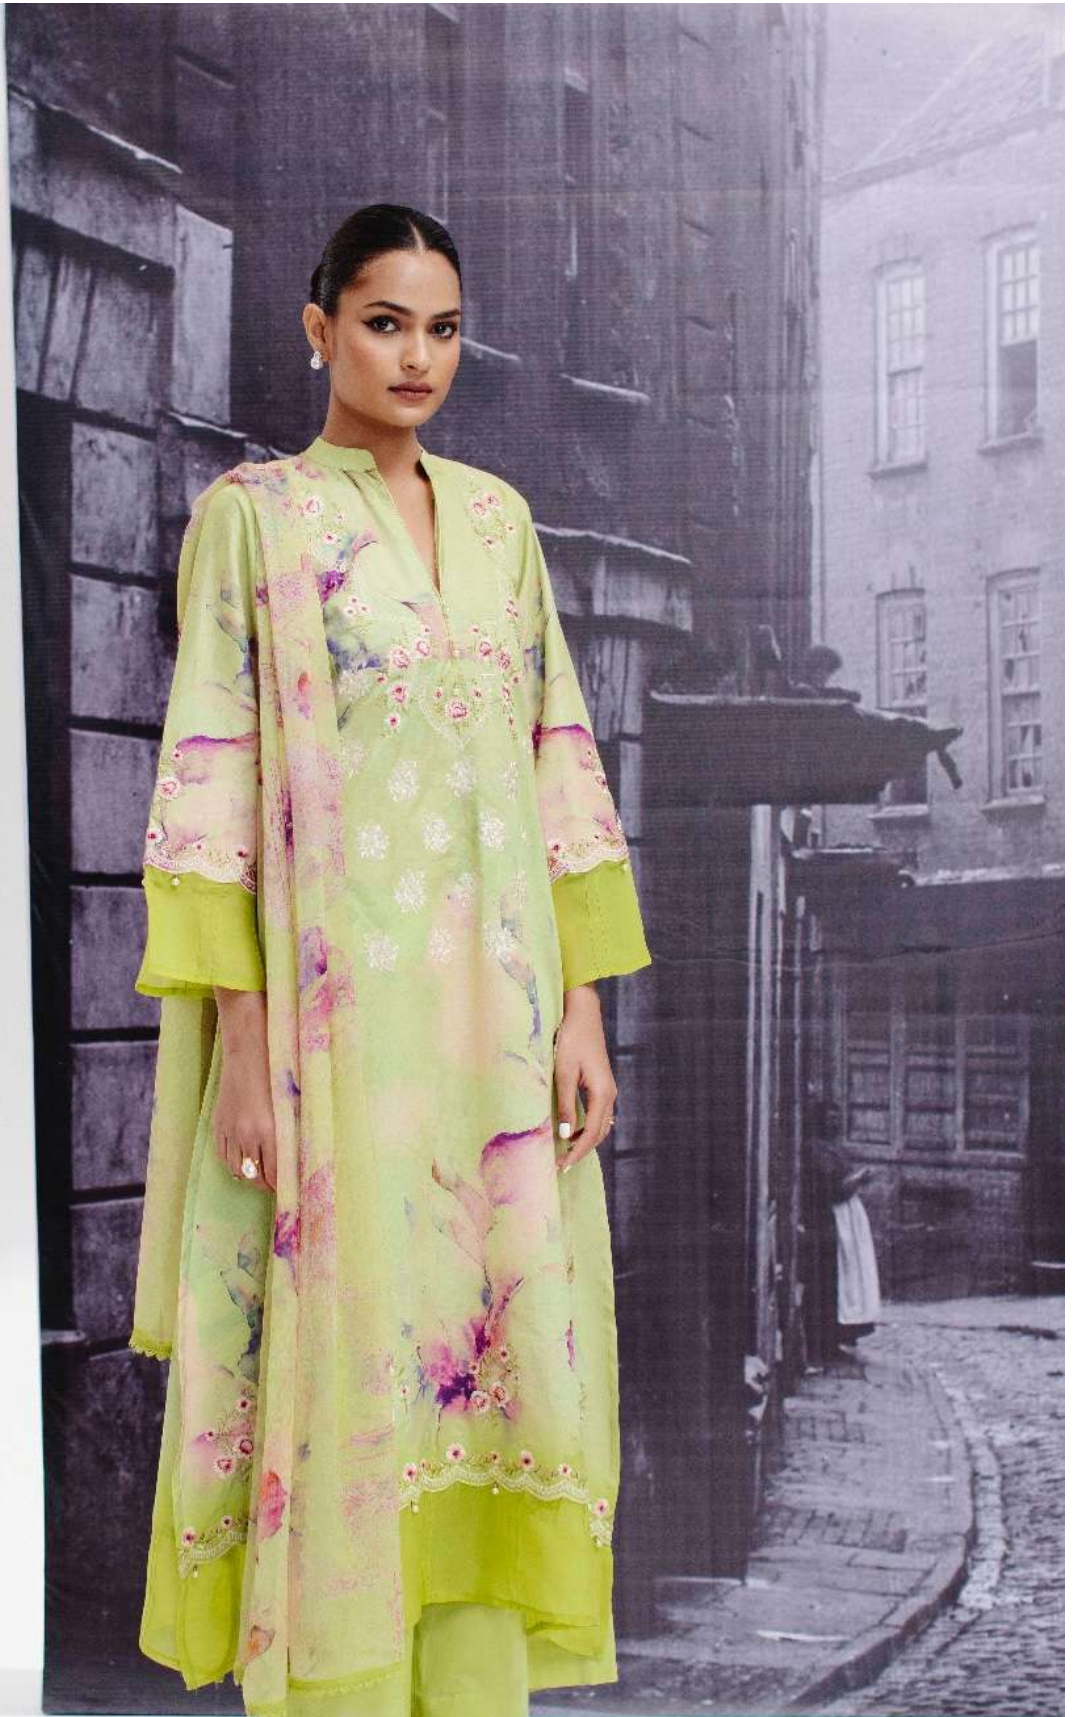

JINAMS

D.NO.305