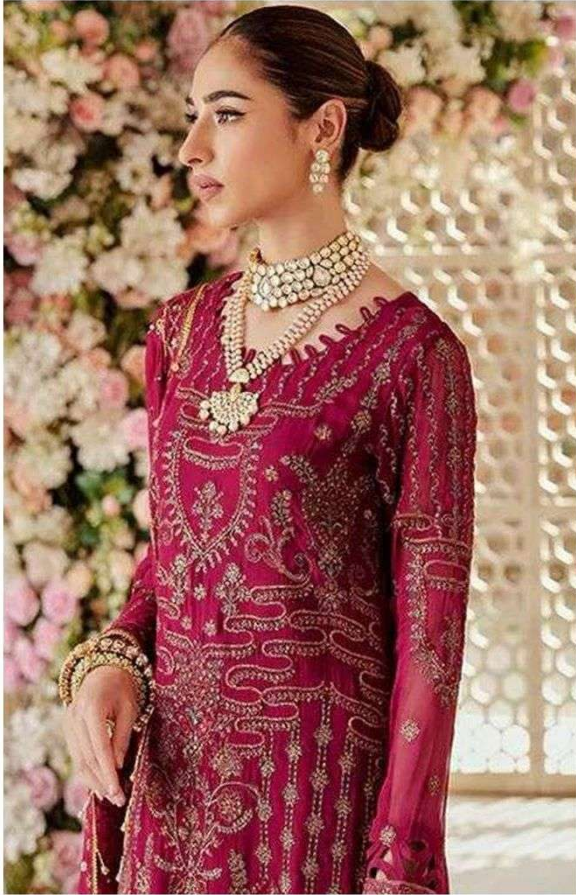

D.No.46001

D.No.46002

D.No.46003

D.NO:- M -46001

TOP - HEAVY GORGATTE WITH EMBROIDERY WORK

BOTTOM | INNER - HEAVY SANTOON

DUPPTA - NAJMEEN WITH EMBROIDERY WORK

D.NO:- M -46002

TOP - HEAVY GORGATTE WITH EMBROIDERY WORK

BOTTOM | INNER - HEAVY SANTOON

DUPPTA - NAJMEEN WITH EMBROIDERY WORK

D.NO:- M -46003

TOP - HEAVY GORGATTE WITH EMBROIDERY WORK

BOTTOM | INNER - HEAVY SANTOON

DUPPTA - NAJMEEN WITH EMBROIDERY WORK