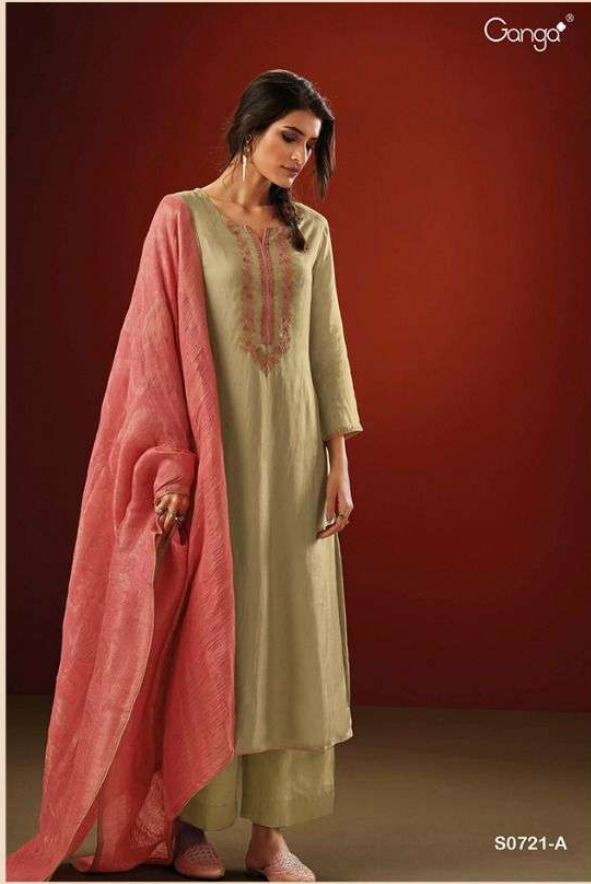

Ganga®

S0721-B

Ganga®

S0721-A

Ganga®

S0721-A

Ganga®

S0721-B

Ganga®

S0721-B

Ganga®

Ganga®

S0721-A

PRODUCT NAME	<b>GLORIA</b>
D.NO.	S0721
DESCRIPTION	<b>TOP</b> PREMIUM BEMBERG HABUTAI SILK WITH EMBROIDERY & HAND WORK  <b>BOTTOM</b> PREMIUM COTTON SATIN SOLID  <b>DUPATTA</b> FINEST LINEN JACQUARD SOLID WITH COTTON BORDER
HSN CODE	<b>540834</b>
WHOLESALE PRICE	<b>2030- EACH+GST(EXTRA)</b>